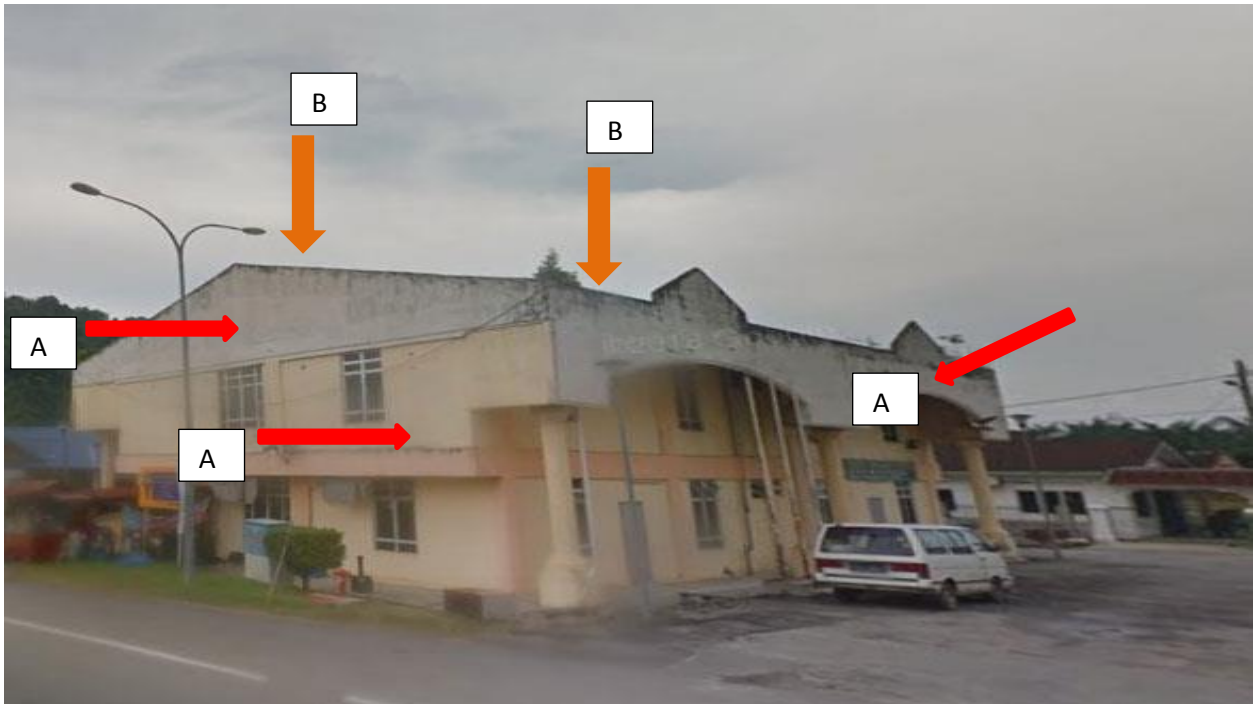

MAJLIS DAERAH JELEBU

**MAKLUMAT PROJEK**

TAJUK SEBUTHARGA	:	MENAIKTARAF PUSAT PERNIAGAAN DI PEKAN PERTANG,MD JELEBU
NO FAIL PROJEK	:	MDJ.1 (S)/P/2/2-7/2020
LOKASI PROJEK	:	PUSAT PERNIAGAAN PEKAN PERTANG
KOORDINAT	:	2°57'41.2"N 102°13'08.6"E 2.961449, 102.219052
SKOP PROJEK	:	<ol style="list-style-type: none"><li>1. Kerja-kerja mengecatsemula bahagian luar dan dalam bangunan</li><li>2. Kerja-kerja menggantikan bumbung dan sling yang telah rosak</li><li>3. Kerja-kerja pendawaian semula elektrik</li><li>4. Kerja-kerja melibatkan sistem perpaipan bangunan</li><li>5. Kerja-kerja pemasangan grill dan susurjalan tangga</li></ol>

**GAMBAR-GAMBAR PROJEK :**

Lokasi Pusat Perniagaan Pekan Simpang Pertang

MAJLIS DAERAH JELEBU

Kerja-kerja Mengecat semula bahagian luar bangunan

(A)Kerja-kerja Mengecat semula bahagian luar bangunan  
(B)Kerja-kerja menggantikan bumbung yang telah rosak