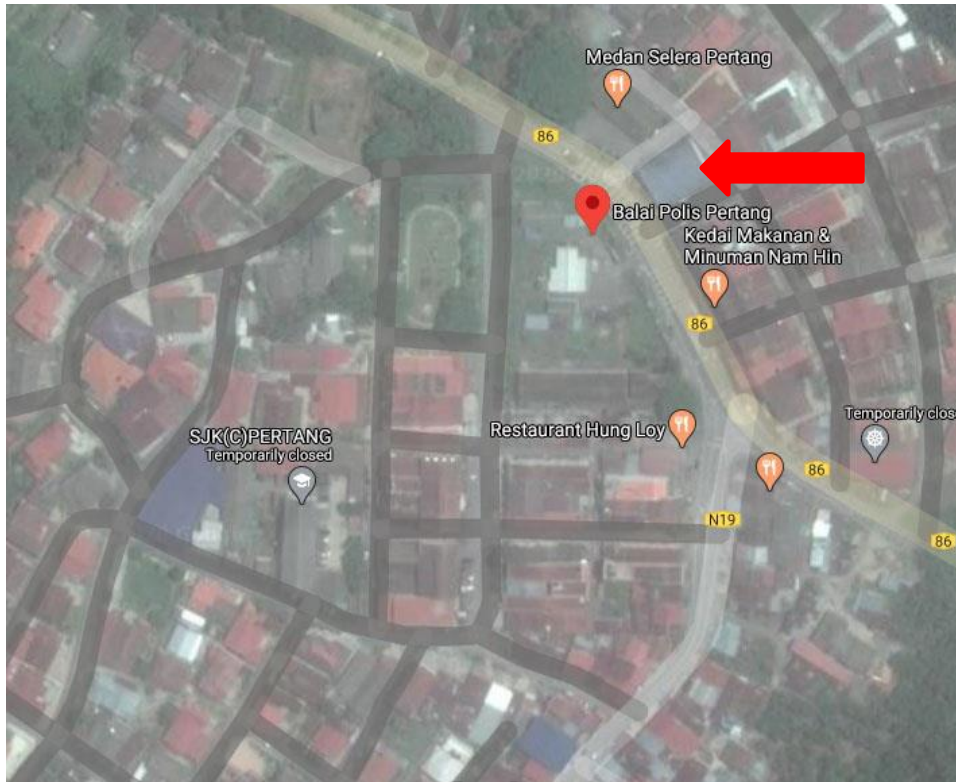

MAJLIS DAERAH JELEBU

**MAKLUMAT PROJEK**

TAJUK SEBUTHARGA	:	MENAIKTARAF PUSAT PERNIAGAAN DI PEKAN PERTANG,MD JELEBU
NO FAIL PROJEK	:	MDJ.1 (S)/P/2/2-7/2020
LOKASI PROJEK	:	PUSAT PERNIAGAAN PEKAN PERTANG
KOORDINAT	:	2°57'41.2"N 102°13'08.6"E 2.961449, 102.219052
SKOP PROJEK	:	<ol style="list-style-type: none"><li>1. Kerja-kerja mengecatsemula bahagian luar dan dalam bangunan</li><li>2. Kerja-kerja menggantikan bumbung dan sling yang telah rosak</li><li>3. Kerja-kerja pendawaian semula elektrik</li><li>4. Kerja-kerja melibatkan sistem perpaipan bangunan</li><li>5. Kerja-kerja pemasangan grill dan susurjalan tangga</li></ol>

**GAMBAR-GAMBAR PROJEK :**

Lokasi Pusat Perniagaan Pekan Simpang Pertang

MAJLIS DAERAH JELEBU

Kerja-kerja Mengecat semula bahagian luar bangunan

(A)Kerja-kerja Mengecat semula bahagian luar bangunan  
(B)Kerja-kerja menggantikan bumbung yang telah rosak