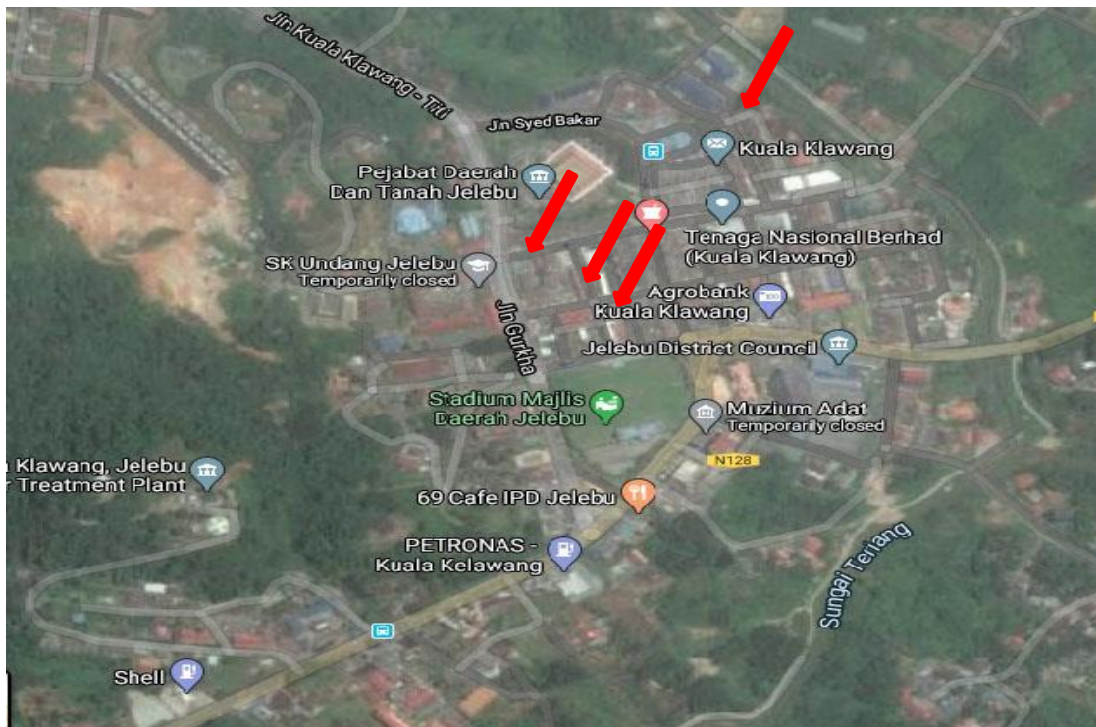

MAJLIS DAERAH JELEBU

MAKLUMAT PROJEK

TAJUK SEBUTHARGA	:	MENAIKTARAF LAMPU JALAN LED DI PEKAN KUALA KLANG MD JELEBU
NO FAIL PROJEK	:	MDJ.1 (S)/KK/2/2-5/2020
LOKASI PROJEK	:	LAMPU JALAN PEKAN KUALA KLWANG
KOORDINAT	:	2°56'22.1"N 102°04'13.1"E 2.939469, 102.070292
SKOP PROJEK	:	<ol style="list-style-type: none">1. Kerja-kerja pendawaian semula tiang lampu galvanized2. Kerja-kerja menukar lampu dari jenis son ke lampu jenis LED3. Kerja-kerja penambahan Papan Suis Agihan4. Kerja-kerja memotong jalan, menggali dan menanam kabel bawah tanah(Armoured Cable)5. Kerja-kerja pengujian kerja

GAMBAR-GAMBAR PROJEK :

Lokasi Pekan Kuala Klawang Jelebu

MAJLIS DAERAH JELEBU

Kerja kerja Menukar lampu Jalan dari Jenis Son Ke Lampu Jalan Jenis LED Dan Kerja-Kerja Pendawaian Elektrik Dalam Tiang Galvanised