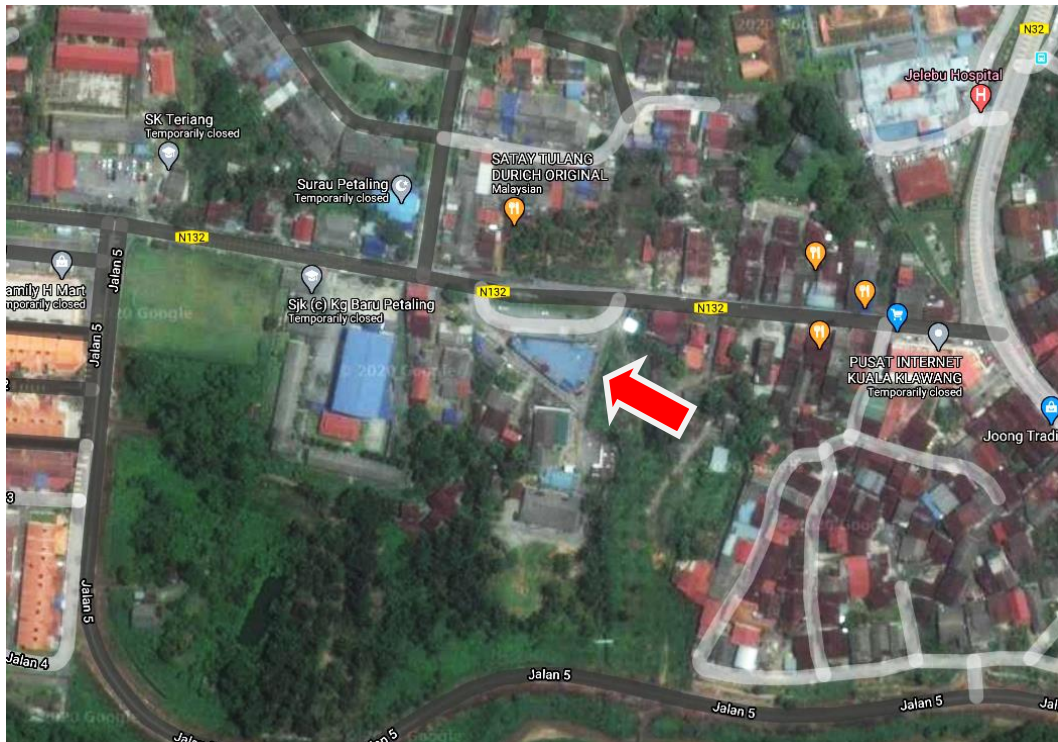

MAJLIS DAERAH JELEBU

MAKLUMAT PROJEK

| | | |
|------------------|---|---------------------------------------------------------------------------------------------------------------------------------------------------------------------------------|
| TAJUK SEBUTHARGA | : | MENAIKTARAF GERAI MDJ PEKAN PETALING, MD JELEBU |
| NO FAIL PROJEK | : | MDJ.1 (S)/KK/2/2-6/2020 |
| LOKASI PROJEK | : | GERAI MAJLIS DAERAH JELEBU, PEKAN PETALING |
| KOORDINAT | : | 2°56'58.3"N 102°03'26.7"E 2.949527, 102.05742 |
| SKOP PROJEK | : | 1. Kerja-kerja pembersihan am 2. Kerja-kerja menukar bumbung 3. Kerja-kerja cat dan kemasan 4. Kerja-kerja menurap semula kawasan parkir 5. Kerja-kerja am bangunan |

GAMBAR-GAMBAR PROJEK :

Lokasi Gerai Majlis Daerah Jelebu Pekan Petaling

MAJLIS DAERAH JELEBU

Kerja tukar bumbung dan kemasan

MAJLIS DAERAH JELEBU

Kerja turap semula kawasan parkir